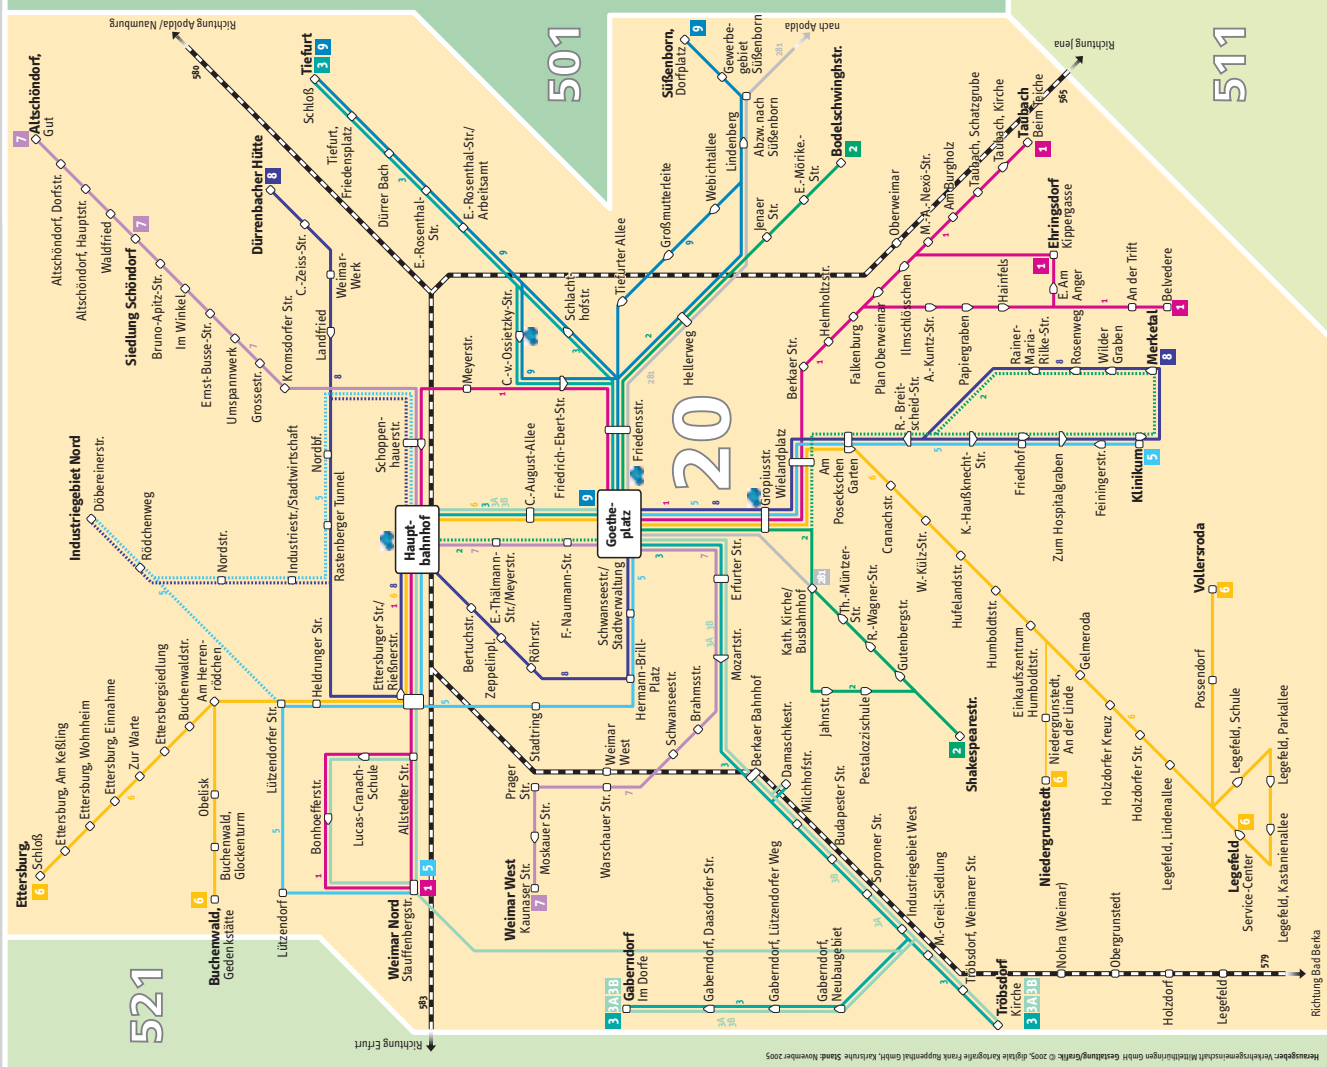

Netzplan Weimar

Stadtwirtschaft Weimar GmbH
Verkehrsbetrieb Sportsitäten Entsorgungsbetrieb
Industriestraße 14 · 99427 Weimar
Infolelefon: 0364324200 · Internet: www.verkehrsbetrieb-weimar.de
Infolelefon Verbundtarif Mittelthüringen: 0805 590031 · Internet Verbundtarif Mittelthüringen: www.voll-mobilticket.de

Legende:

- 5: Stadtbuss mit Liniennummer
- 20: Regelmäßiger Bus mit Liniennummer
- 3, 2A, 3B, 3B, 3B: Bahnhöfe mit Liniennummer
- 6, 21: Endhaltestelle
- 20: Haltestelle
- 20: Haltestelle wird nur in eine Richtung bedient
- 20: Einbahnstraße
- 20: Einbahnstraße