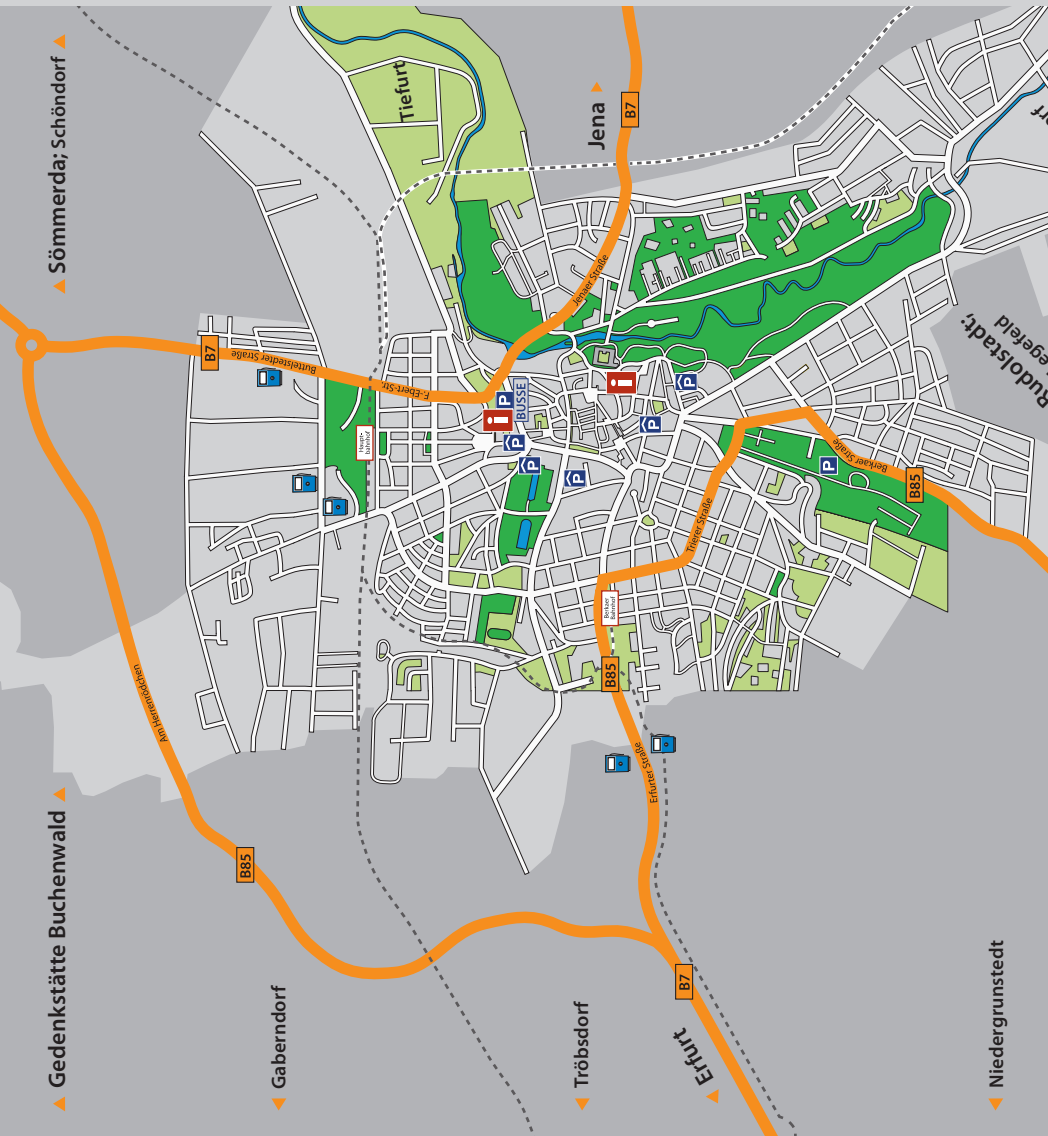

▲ Erfurt (B7): Berkaer Bahnhof ▲

▲ Schloss Tiefurt ▲ Jena (B7) ▲

▼ A 4; Rudolstadt (B85) ▼

▼ Belvedere ▼

weimar

Sehenswertes

- 1 Goethe-Nationalmuseum, Goethes Wohnhaus und Ausstellung
- 2 Stadtschloss, Schlossmuseum Weimar
- 3 Bauhaus-Museum Weimar
- 4 Neues Museum Weimar
- 5 Schillers Wohnhaus, Schiller-Museum
- 6 Wittumpalais
- 7 Kirms-Krackow-Haus
- 8 Goethes Gartenhaus
- 9 Römisches Haus
- 10 Parkhöhle
- 11 Liszt-Haus
- 12 Nietzsche-Archiv
- 13 Historischer Friedhof, Fürstengruft, Russisch-orthodoxe Kirche
- 14 Schloss Belvedere
- 15 Schloss Tiefurt
- 16 Herzogin Anna Amalia Bibliothek
- 17 Stadtmuseum Weimar
- 18 Deutsches Bienennuseum
- 19 Museum für Ur- und Frühgeschichte Thüringens
- 20 Gedenkstätte Buchenwald
- 21 Stadtkirche St. Peter und Paul (Herderkirche)
- 22 Albert-Schweitzer-Gedenk- und Begegnungsstätte
- 23 Weimar Haus
- 24 Das Haus "Am Horn"
- 25 Ginkgo-Museum
- 26 Palais Schardt mit Goethepavillon
- 27 Deutsches Nationaltheater Weimar
- 28 congress centrum neue weimarhalle
- 29 Rathaus
- 30 Fürstenhaus (Hochschule für Musik "FRANZ LISZT", Weimar)
- 31 Henry-van-de-Velde-Bau (Bauhaus-Universität Weimar)
- 32 Goethe- und Schiller-Archiv
- 33 Herz Jesu Kirche
- 34 Jakobskirchhof, Jakobskirche
- 35 Kunstthale Weimar "Harry Graf Kessler"
- 36 KulturBahnhof Weimar
- 37 Neues Bauen Am Horn
- 38 Haus Hohe Pappeln
- 39 DNT, Spielstätte E-Werk
- 40 Eisenbahnmuseum
- 41 Stadtbücherei, Gewölbekeller
- 42 Volkshochschule Weimar
- 43 Galli Theater
- 44 Theater im Gewölbe, Cranach-Haus
- 45 Die Altenburg
- 46 Kabarett Sinnflut
- 47 Jugend- und Kulturzentrum "mon ami"
- 48 Weimar Atrium
- 49 Weimarer Mal- und Zeichenschule e.V.
- 50 Haus der Frau von Stein
- 51 Goethe- und Schiller-Denkmal
- 52 Tourist-Information im Welcome-Center
- 53 Tourist-Information Weimar, Markt 10